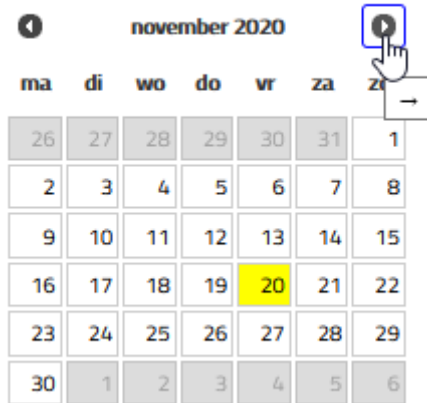

Meld je aan op Asimut met jouw gebruikersgegevens via deze link: [klik hier](#).

Navigeer via de kalender naar de maand januari:

Kalender

Klik vervolgens op 11 januari:

Kalender

Vanaf nu zie je in het centrale scherm je schema van de volgende 7 dagen. Om verder te kijken, klik je simpelweg een datum aan die verder in de toekomst ligt.